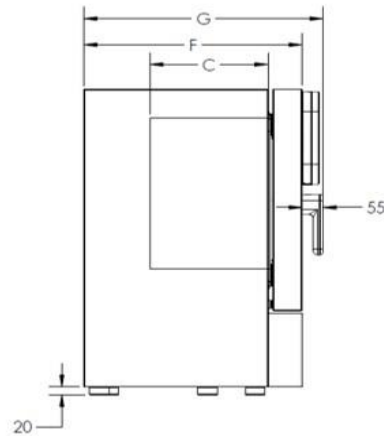

جدول مشخصات فنی | CIF55S

مشخصات خارجی

۱۶	حداقل فاصله مجاز از دیوارها و دستگاه های مجاور (cm)
۱۰	حداقل فاصله مجاز از دیوار پشت (cm)
۶۰	عمق (با دستگیره و کنترلر) (G) (cm)
۵۴/۵	عمق (بدون دستگیره) (F) (cm)
۸۴/۵	ارتفاع دستگاه با پایه (E) (cm)
۶۴/۵	عرض دستگاه (D) (cm)
۷۲	وزن دستگاه (kg)
۱	تعداد درب (عدد)
۱	درب داخلی شیشه ای (عدد)

مشخصات داخلی

۵۵	حجم داخلی (Lit)
۴۱/۵	ارتفاع (B) (cm)
۴۱	عرض (A) (cm)
۳۲/۳	عمق (C) (cm)
۵	قابلیت تحمل وزن برای هر سینی (kg)
۲۰	قابلیت تحمل وزن کل طبقات (kg)
۲ - (۲)	تعداد سینی استاندارد موجود در دستگاه - (قابل سفارش)
دارد	فن سیرکوله