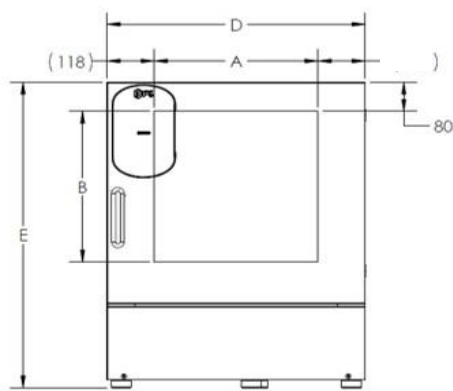

جدول مشخصات فنی | CIF55S

مشخصات خارجی

۱۶	حداقل فاصله مجاز از دیوارها و دستگاه های مجاور (cm)
۱۰	حداقل فاصله مجاز از دیوار پشت (cm)
۶۰	عمق (با دستگیره و کنترلر) (G) (cm)
۵۴/۵	عمق (بدون دستگیره) (F) (cm)
۸۴/۵	ارتفاع دستگاه با پایه (E) (cm)
۶۴/۵	عرض دستگاه (D) (cm)
۷۲	وزن دستگاه (kg)
۱	تعداد درب (عدد)
۱	درب داخلی شیشه ای (عدد)

مشخصات داخلی

۵۵	حجم داخلی (Lit)
۴۱/۵	ارتفاع (B) (cm)
۴۱	عرض (A) (cm)
۳۲/۳	عمق (C) (cm)
۵	قابلیت تحمل وزن برای هر سینی (kg)
۲۰	قابلیت تحمل وزن کل طبقات (kg)
۲ - (۲)	تعداد سینی استاندارد موجود در دستگاه - (قابل سفارش)
دارد	فن سیرکوله